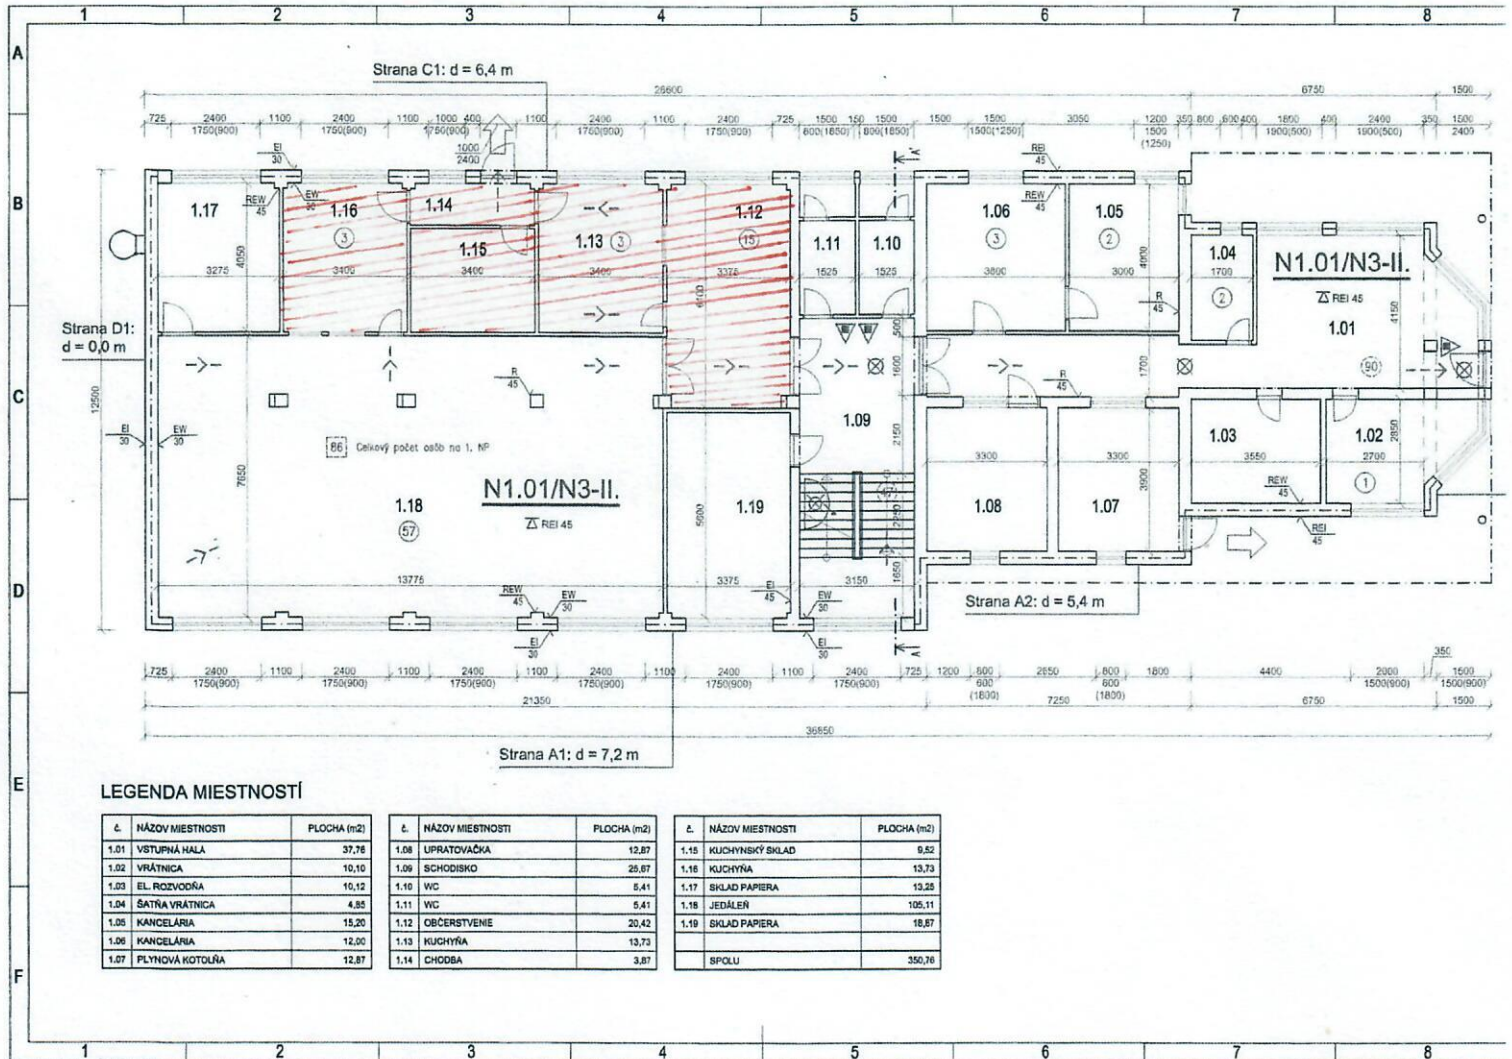

ADMINISTRATÍVNA BUDOVA - SC TSK ŽOV. BYSTRICA

LEGENDA MIESTNOSTÍ

č.	NÁZOV MIESTNOSTI	PLOCHA (m2)	č.	NÁZOV MIESTNOSTI	PLOCHA (m2)	č.	NÁZOV MIESTNOSTI	PLOCHA (m2)
1.01	VSTUPNÁ HALA	37,76	1.08	UPRATOVAČKA	12,87	1.15	KUCHYNSKÝ SKLAD	9,52
1.02	VRÁTNICA	10,10	1.09	SCHODISKO	25,87	1.16	KUCHYŇA	13,73
1.03	EL. ROZVODNÁ	10,12	1.10	WC	5,41	1.17	SKLAD PAPIERA	13,28
1.04	ŠATŇA VRÁTNICA	4,85	1.11	WC	5,41	1.18	JEDÁLEN	105,11
1.05	KANCELÁRIA	15,20	1.12	OBČERSTVENIE	20,42	1.19	SKLAD PAPIERA	16,87
1.06	KANCELÁRIA	12,00	1.13	KUCHYŇA	13,73			
1.07	PLYNOVÁ KOTOLŇA	12,87	1.14	CHODBA	3,87			
							SPOLU	350,76